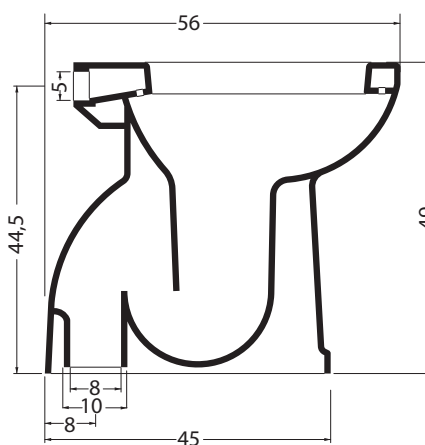

D0200/01 VASO SCARICO A TERRA SERIE ALTO3  
 WC ALTO3 WITH FLOOR DRAIN

D0560/01 COPERCHIO SEDILE CHIUSO PER WC SERIE ALTO3