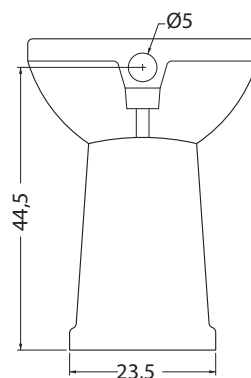

D0200/01 VASO SCARICO A TERRA SERIE ALTO3  
 WC ALTO3 WITH FLOOR DRAIN

D0560/01 COPERCHIO SEDILE CHIUSO PER WC SERIE ALTO3