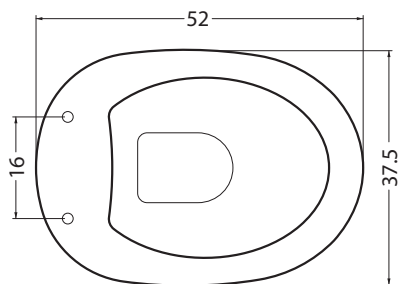

D0200/01 VASO SCARICO A TERRA SERIE ALTO3  
 WC ALTO3 WITH FLOOR DRAIN

D0560/01 COPERCHIO SEDILE CHIUSO PER WC SERIE ALTO3